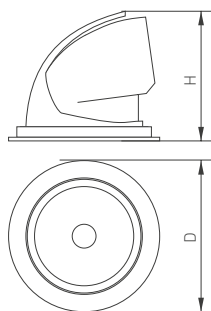

* При соблюдении условий эксплуатации и снижении яркости не более чем на 30% от первоначальной.

Рис. 1. Чертеж и габаритные размеры

МОДЕЛИ

Артикул	Модель	Размеры корпуса, D×H	Диаметр отверстия для установки	Световой поток	Мощность, потребляемая от сети AC 230 В	Цвет корпуса	Цветовая тем-ра*	Цвет свечения
024026	LTD-EXPLORER-R100-12W Warm3000	Ø99×85 мм	Ø90 мм	1020 лм	12 Вт	белый	3000 К	Белый теплый, аналогичный лампе накаливания
034521	LTD-EXPLORER-R100-12W Warm3000					черный		
024027	LTD-EXPLORER-R100-12W Day4000					белый	4000 К	Белый дневной, для жилых помещений
034520	LTD-EXPLORER-R100-12W Day4000					черный		
024028	LTD-EXPLORER-R100-12W White6000					белый	6000 К	Белый чистый, для офисов и магазинов
024031	LTD-EXPLORER-R130-20W Warm3000					Ø129×115 мм	Ø120 мм	1800 лм
034523	LTD-EXPLORER-R130-20W Warm3000	черный						
024030	LTD-EXPLORER-R130-20W Day4000	белый	4000 К	Белый дневной, для жилых помещений				
034522	LTD-EXPLORER-R130-20W Day4000	черный						
026837	LTD-EXPLORER-R130-20W Day5000	белый	5000 К	Белый дневной, для офисов и магазинов				
024029	LTD-EXPLORER-R130-20W White6000	белый	6000 К	Белый чистый, для офисов и магазинов				
024025	LTD-150WH-EXPLORER-30W Warm White 38deg	Ø148×140 мм	Ø140 мм	2500 лм	30 Вт	белый	3000 К	Белый теплый, аналогичный лампе накаливания
023683	LTD-150WH-EXPLORER-30W Day White 38deg					белый	4000 К	Белый дневной, для жилых помещений
026838	LTD-150WH-EXPLORER-30W Day5000 38deg					белый	5000 К	Белый дневной, для офисов и магазинов
024024	LTD-150WH-EXPLORER-30W White 38deg					белый	6000 К	Белый чистый, для офисов и магазинов