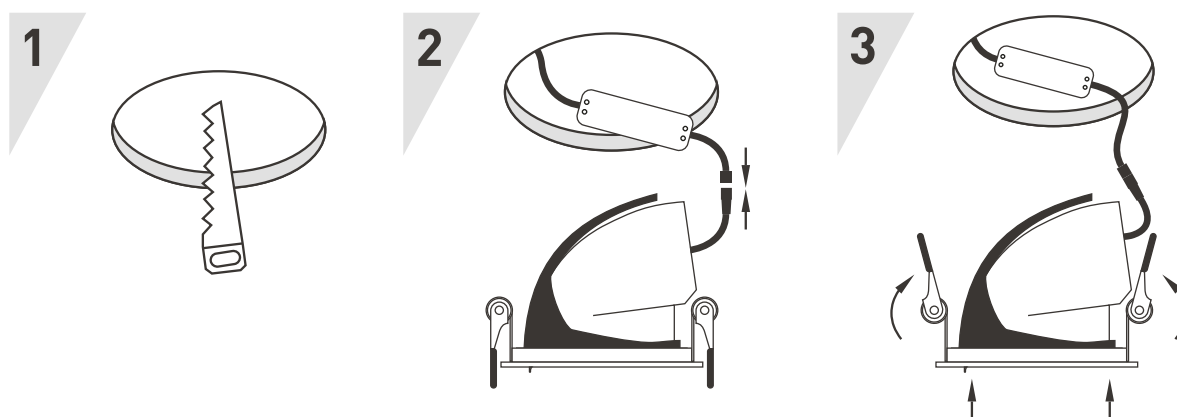

* Указано типовое значение.

УСТАНОВКА И ПОДКЛЮЧЕНИЕ

- Вырежьте отверстие по размерам, указанным в таблице.
- Подключите к светильнику драйвер из комплекта поставки (используется специальный коаксиальный разъем с фиксацией).
- Подключите к драйверу обесточенные провода сетевого питания AC 230 В (L — «фаза», N — «ноль»).
- Отведите крепежные пружины светильника вверх и установите светильник и драйвер в подготовленное отверстие.
- Включите питание светильника и проверьте его работоспособность.

Рис. 2. Установка и подключение светильника